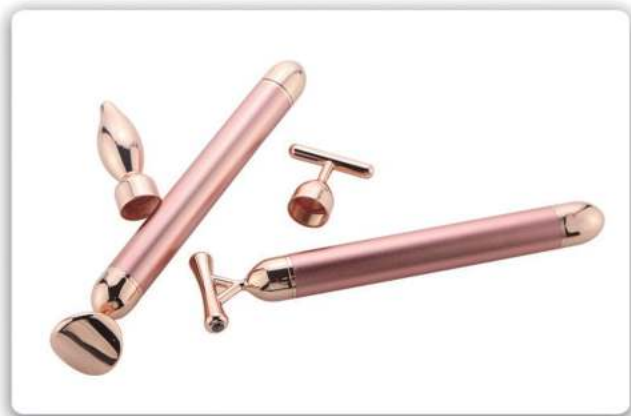

www.sunrisepkg.com

唇釉管 Lip Gloss Tube

口红管 Lipstick Tube

车载香水瓶 Cap Perfume Bottle

AM
6ml/8ml/9ml/11ml/13ml

BM
5ml/6ml/8ml/10ml

美容工具 Beauty Instrum

Beauty instrument